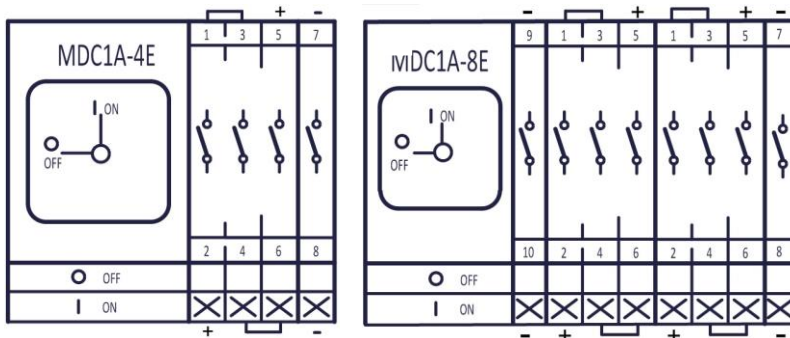

Schaltschema Baureihe MDC1A-040-1000

MERZ Schaltgeräte GMBH + CO KG
 Postfach 02 15 · DE - 74402 Gaildorf

- X** Kontakt geschlossen
- Tastschalter
- Kontakt geschlossen ohne Unterbrechung

E-Variante – Fronteinbau

V-Variante – Bodeneinbau