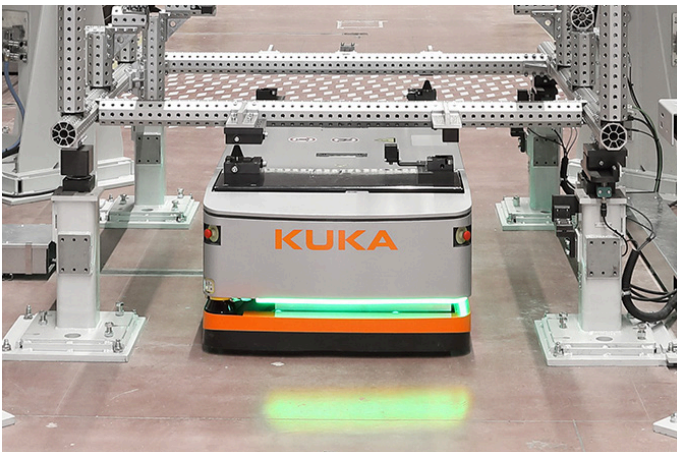

Vehículos con guiado automatizado - AGV Vehículos alimentados por baterías

Fuente imagen: KUKA AG

INTERRUPTORES CD MERZ - SOLUCIONES PARA:

Switch to Quality!

ADAPTAMOS NUESTRAS SOLUCIONES A CADA APLICACIÓN DEL CLIENTE

Serie MDC1A

Serie MDC40

Serie MDC10

NO DUDE EN CONSULTARNOS

VANDERLANDE FASTPICK

Fuente imagen: VANDERLANDE

VANDERLANDE ADAPTO

Fuente imagen: VANDERLANDE

PROVEEMOS SOLUCIONES A LAS COMPAÑÍAS MÁS PRESTIGIOSAS A NIVEL MUNDIAL

KUKA KMP 1500

Fuente imagen: KUKA AG

GEBHARDT KARIS

Fuente imagen: GEBHARDT

LOS INTERRUPTORES CD MERZ PROTEGEN SU VIDA E INVERSIÓN

- ✓ Industria 4.0 (smart factory)
- ✓ Soluciones para estaciones de carga (inductiva / estacionaria)
- ✓ Certificaciones (IEC - CCC - UL)
- ✓ Disponibilidad global
- ✓ Adaptable a su instalación
- ✓ Hasta 160 A / 1500 V
- ✓ Contactos de gran calidad para una larga vida útil
- ✓ Desconexión rápida, diseño compacto, Libre mantenimiento