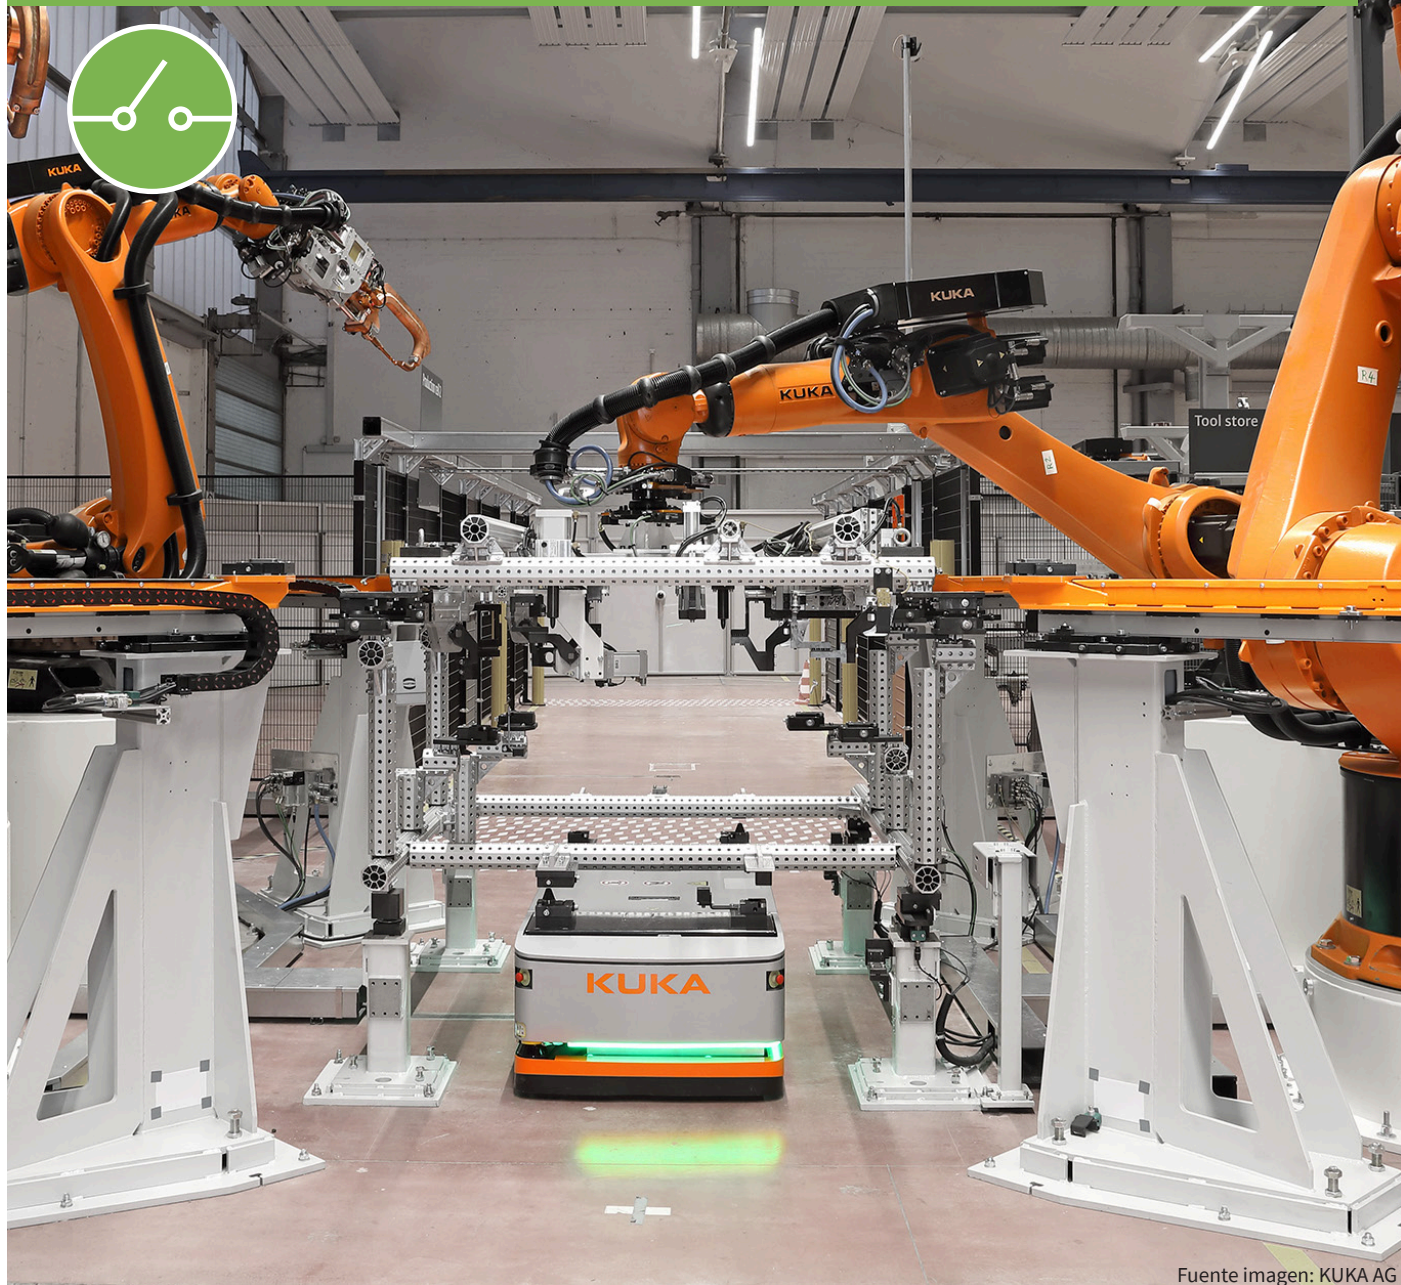

Vehículos con guiado automatizado - AGV Vehículos alimentados por baterías

Fuente imagen: KUKA AG

INTERRUPTORES CD MERZ - SOLUCIONES PARA:

Switch to Quality!

ADAPTAMOS NUESTRAS SOLUCIONES A CADA APLICACIÓN DEL CLIENTE

Serie MDC1A

Serie MDC40

Serie MDC10

NO DUDE EN CONSULTARNOS

VANDERLANDE FASTPICK

Fuente imagen: VANDERLANDE

VANDERLANDE ADAPTO

Fuente imagen: VANDERLANDE

PROVEEMOS SOLUCIONES A LAS COMPAÑÍAS MÁS PRESTIGIOSAS A NIVEL MUNDIAL

KUKA KMP 1500

Fuente imagen: KUKA AG

GEBHARDT KARIS

Fuente imagen: GEBHARDT

LOS INTERRUPTORES CD MERZ PROTEGEN SU VIDA E INVERSIÓN

- ✓ Industria 4.0 (smart factory)
- ✓ Soluciones para estaciones de carga (inductiva / estacionaria)
- ✓ Certificaciones (IEC - CCC - UL)
- ✓ Disponibilidad global
- ✓ Adaptable a su instalación
- ✓ Hasta 160 A / 1500 V
- ✓ Contactos de gran calidad para una larga vida útil
- ✓ Desconexión rápida, diseño compacto, Libre mantenimiento