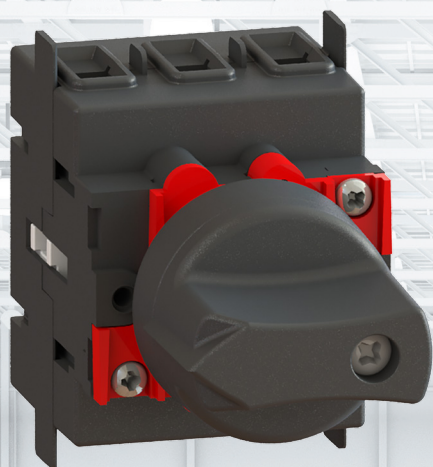

Vehículos con guiado automatizado - AGV Vehículos alimentados por baterías

Fuente imagen: KUKA AG

INTERRUPTORES CD MERZ - SOLUCIONES PARA:

Switch to Quality!

ADAPTAMOS NUESTRAS SOLUCIONES A CADA APLICACIÓN DEL CLIENTE

Serie MDC1A

Serie MDC40

Serie MDC10

NO DUDE EN CONSULTARNOS

VANDERLANDE FASTPICK

Fuente imagen: VANDERLANDE

VANDERLANDE ADAPTO

Fuente imagen: VANDERLANDE

PROVEEMOS SOLUCIONES A LAS COMPAÑÍAS MÁS PRESTIGIOSAS A NIVEL MUNDIAL

KUKA KMP 1500

Fuente imagen: KUKA AG

GEBHARDT KARIS

Fuente imagen: GEBHARDT

LOS INTERRUPTORES CD MERZ PROTEGEN SU VIDA E INVERSIÓN

- ✓ Industria 4.0 (smart factory)
- ✓ Soluciones para estaciones de carga (inductiva / estacionaria)
- ✓ Certificaciones (IEC - CCC - UL)
- ✓ Disponibilidad global
- ✓ Adaptable a su instalación
- ✓ Hasta 160 A / 1500 V
- ✓ Contactos de gran calidad para una larga vida útil
- ✓ Desconexión rápida, diseño compacto, Libre mantenimiento