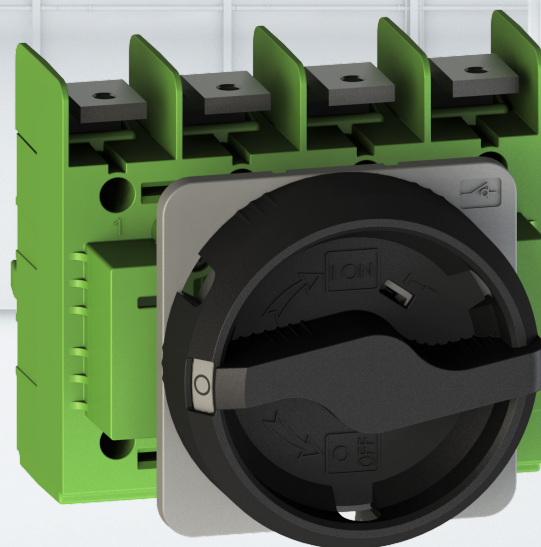

Vehículos con guiado automatizado - AGV Vehículos alimentados por baterías

Fuente imagen: KUKA AG

INTERRUPTORES CD MERZ - SOLUCIONES PARA:

Switch to Quality!

ADAPTAMOS NUESTRAS SOLUCIONES A CADA APLICACIÓN DEL CLIENTE

Serie MDC1A

Serie MDC40

Serie MDC10

NO DUDE EN CONSULTARNOS

VANDERLANDE FASTPICK

Fuente imagen: VANDERLANDE

VANDERLANDE ADAPTO

Fuente imagen: VANDERLANDE

PROVEEMOS SOLUCIONES A LAS COMPAÑÍAS MÁS PRESTIGIOSAS A NIVEL MUNDIAL

KUKA KMP 1500

Fuente imagen: KUKA AG

GEBHARDT KARIS

Fuente imagen: GEBHARDT

LOS INTERRUPTORES CD MERZ PROTEGEN SU VIDA E INVERSIÓN

- ✓ Industria 4.0 (smart factory)
- ✓ Soluciones para estaciones de carga (inductiva / estacionaria)
- ✓ Certificaciones (IEC - CCC - UL)
- ✓ Disponibilidad global
- ✓ Adaptable a su instalación
- ✓ Hasta 160 A / 1500 V
- ✓ Contactos de gran calidad para una larga vida útil
- ✓ Desconexión rápida, diseño compacto, Libre mantenimiento