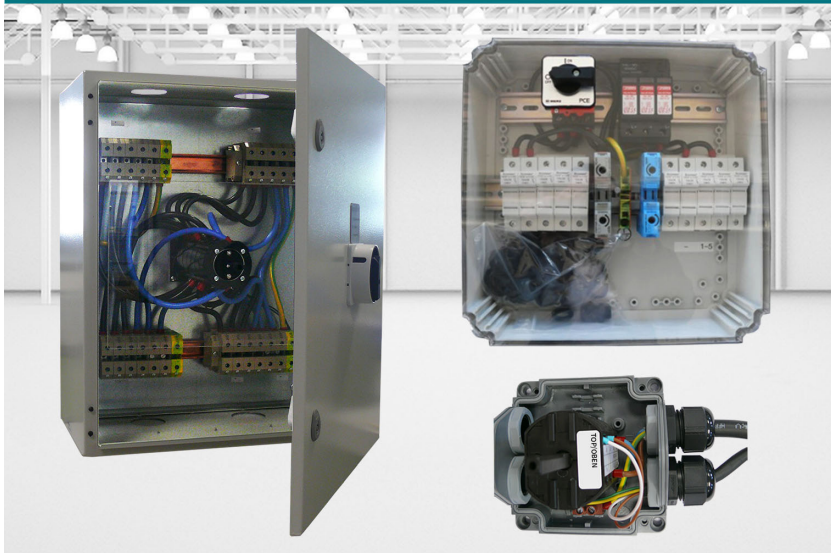

MERZ – SU INTEGRADOR DE SISTEMAS

Cableado estructurado – conectores y clavijas- contactos

Envolventes con pre troquelados (knock-outs) o prensa estopas instalados

MERZ

Schaltgeräte GMBH + CO KG

El boletín informativo sobre las innovaciones en interruptores