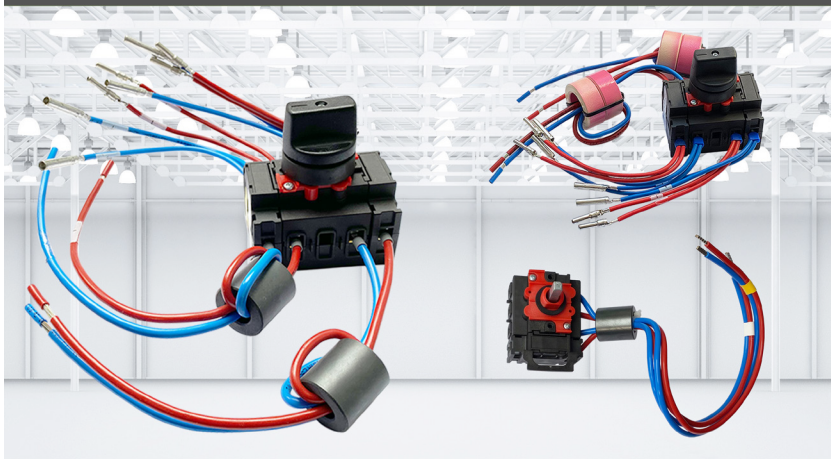

Le aportamos soluciones para sus aplicaciones

Le ofrecemos nuestro conocimiento de las aplicaciones y sus requerimientos