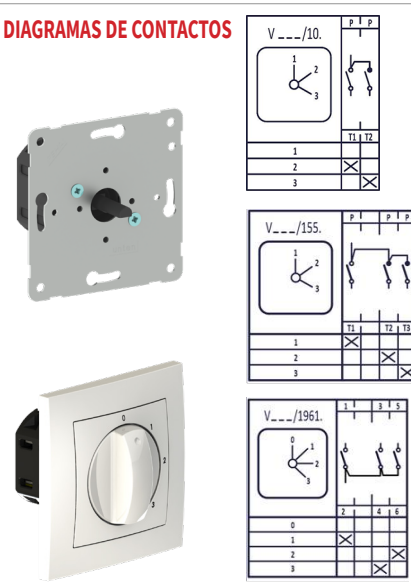

DIAGRAMAS DE CONTACTOS