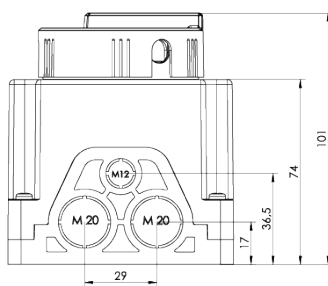

ENVOLVENTE MERZ I1N Con nuevo diseño del mando tipo 20XX

MERZ SCHALTGERÄTE GMBH + CO KG

DESCRIPCIÓN DE PRODUCTO

- Interruptor de mantenimiento: principal /parada de emergencia
- Nuevo diseño ergonómico del mando
- Agarre ergonómico optimizado
- Diseño compacto
- Especialmente diseñado para conmutadores de levas MERZ
- Protección UV
- Resistente a intemperie(IEC 62208)
- Para bloqueo de hasta 3 candados de diámetro de 9 mm
- Negro/gris (ne/gr) o rojo/amarillo (ro/am)
- Clase de protección IP65/66
- IEC 60947-3
- Opcional con accesorios EMC (CEM: compatibilidad electromagnética)