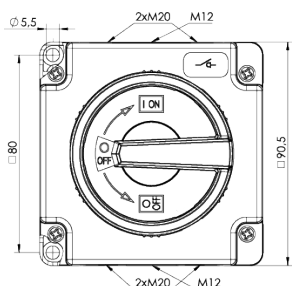

ENVOLVENTE MERZ I1N Con nuevo diseño del mando tipo 20XX

MERZ SCHALTGERÄTE GMBH + CO KG

DESCRIPCIÓN DE PRODUCTO

- Interruptor de mantenimiento: principal /parada de emergencia
- Nuevo diseño ergonómico del mando
- Agarre ergonómico optimizado
- Diseño compacto
- Especialmente diseñado para conmutadores de levas MERZ
- Protección UV
- Resistente a intemperie(IEC 62208)
- Para bloqueo de hasta 3 candados de diámetro de 9 mm
- Negro/gris (ne/gr) o rojo/amarillo (ro/am)
- Clase de protección IP65/66
- IEC 60947-3
- Opcional con accesorios EMC (CEM: compatibilidad electromagnética)