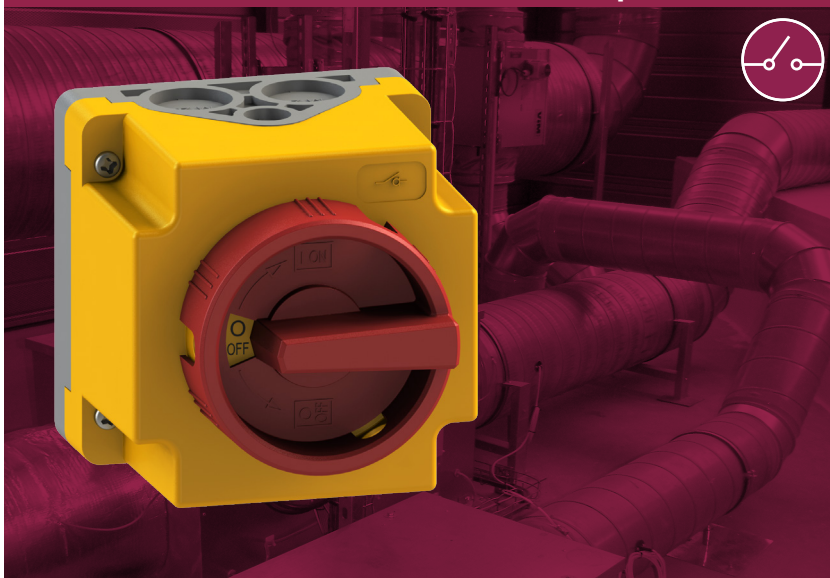

ENVOLVENTE MERZ I1N Con nuevo diseño del mando tipo 20XX

MERZ SCHALTGERÄTE GMBH + CO KG

DESCRIPCIÓN DE PRODUCTO

- Interruptor de mantenimiento: principal /parada de emergencia
- Nuevo diseño ergonómico del mando
- Agarre ergonómico optimizado
- Diseño compacto
- Especialmente diseñado para conmutadores de levas MERZ
- Protección UV
- Resistente a intemperie(IEC 62208)
- Para bloqueo de hasta 3 candados de diámetro de 9 mm
- Negro/gris (ne/gr) o rojo/amarillo (ro/am)
- Clase de protección IP65/66
- IEC 60947-3
- Opcional con accesorios EMC (CEM: compatibilidad electromagnética)