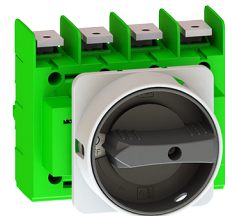

2/4-Lochbefestigung 1
mit Frontschild ohne Vorhängeschloßsperre
2/4-hole mounting with frontplate without padlock

2/4-Lochbefestigung 2
mit Frontschild u. Vorhängeschloßsperre für
1 oder 2 Vorhängeschlösser
*2/4-hole mounting with frontplate with
lockout handle for 1 or 2 padlock*

2/4-Lochbefestigung 3
mit Vorhängeschloßsperre für 3
Vorhängeschlösser
*2/4-hole mounting with lockout handle
for 3 padlocks*

Zentralbefestigung 1
22,5 / 30,5 mm mit Frontschild ohne
Vorhängeschloßsperre
*22,5 / 30,5 mm Central mounting with
frontplate without padlock*

Zentralbefestigung 2
22,5 / 30,5 mm mit Frontschild u. Vorhänge-
schloßsperre für 1 oder 2 Vorhängeschlösser
*22,5 / 30,5 mm Central mounting with front-
plate with lockout handle for 1 or 2 padlock*

Zentralbefestigung 3
22,5 / 30,5 mm mit Vorhängeschloßsperre
für 3 Vorhängeschlösser
*22,5 / 30,5 mm Central mounting with
lockout handle for 3 padlocks*

Zentralbefestigung 4
22,5 / 30,5 mm ohne Frontschild ohne
Vorhängeschloßsperre
*22,5 / 30,5 Central mounting without
frontplate without padlock*

Zentralbefestigung 5
16,0 mm ohne Frontschild ohne
Vorhängeschloßsperre
*16,0 Central mounting without
frontplate without padlock*