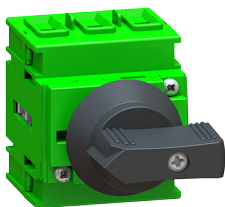

2/4-Lochbefestigung 1
mit Frontschild ohne Vorhängeschloßsperre
2/4-hole mounting with frontplate without padlock

2/4-Lochbefestigung 2
mit Frontschild u. Vorhängeschloßsperre für
1 oder 2 Vorhängeschlösser
*2/4-hole mounting with frontplate with
lockout handle for 1 or 2 padlock*

2/4-Lochbefestigung 3
mit Vorhängeschloßsperre für 3
Vorhängeschlösser
*2/4-hole mounting with lockout handle
for 3 padlocks*

Zentralbefestigung 1
22,5 / 30,5 mm mit Frontschild ohne
Vorhängeschloßsperre
*22,5 / 30,5 mm Central mounting with
frontplate without padlock*

Zentralbefestigung 2
22,5 / 30,5 mm mit Frontschild u. Vorhänge-
schloßsperre für 1 oder 2 Vorhängeschlösser
*22,5 / 30,5 mm Central mounting with front-
plate with lockout handle for 1 or 2 padlock*

Zentralbefestigung 3
22,5 / 30,5 mm mit Vorhängeschloßsperre
für 3 Vorhängeschlösser
*22,5 / 30,5 mm Central mounting with
lockout handle for 3 padlocks*

Zentralbefestigung 4
22,5 / 30,5 mm ohne Frontschild ohne
Vorhängeschloßsperre
*22,5 / 30,5 Central mounting without
frontplate without padlock*

Zentralbefestigung 5
16,0 mm ohne Frontschild ohne
Vorhängeschloßsperre
*16,0 Central mounting without
frontplate without padlock*