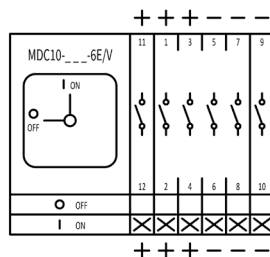

# SCHALTBILDER 3-MPPTS CONTACT DIAGRAMS 3-MPPTS

MDC1A 025-600-6 E IEC

MDC1A 025-600-6 V IEC

MDC1A 025-600-6 E/V UL

MDC1A-040-1000-12 V IEC UL

MDC10-040-1000-63 E/V IEC MDC10-040-1000-63 E/V UL

E-Variante = Fronteinbau / E-variant = Front mounting

V-Variante = Bodeneinbau / V-variant = Base mounting

Ein-Aus Schalter  
On-Off switches

Ihr individueller Schalter  
Your individual switch

Maßgeschneidert für Ihr Projekt. Kontaktieren Sie uns.  
Tailored for your project. Contact us!