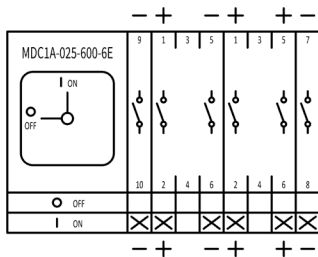

# SCHALTBILDER 3-MPPTS CONTACT DIAGRAMS 3-MPPTS

MDC1A 025-600-6 E IEC

MDC1A 025-600-6 V IEC

MDC1A 025-600-6 E/V UL

MDC1A-040-1000-12 V IEC UL

MDC10-040-1000-63 E/V IEC MDC10-040-1000-63 E/V UL

E-Variante = Fronteinbau / E-variant = Front mounting

V-Variante = Bodeneinbau / V-variant = Base mounting

Ein-Aus Schalter  
On-Off switches

Ihr individueller Schalter  
Your individual switch

Maßgeschneidert für Ihr Projekt. Kontaktieren Sie uns.  
Tailored for your project. Contact us!