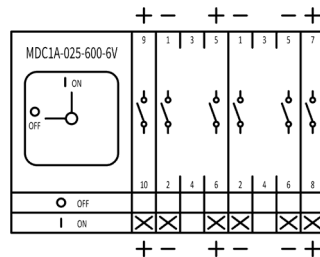

# SCHALTBILDER 3-MPPTS CONTACT DIAGRAMS 3-MPPTS

MDC1A 025-600-6 E IEC

MDC1A 025-600-6 V IEC

MDC1A 025-600-6 E/V UL

MDC1A-040-1000-12 V IEC UL

MDC10-040-1000-63 E/V IEC MDC10-040-1000-63 E/V UL

E-Variante = Fronteinbau / E-variant = Front mounting

V-Variante = Bodeneinbau / V-variant = Base mounting

Ein-Aus Schalter  
On-Off switches

Ihr individueller Schalter  
Your individual switch

Maßgeschneidert für Ihr Projekt. Kontaktieren Sie uns.  
Tailored for your project. Contact us!