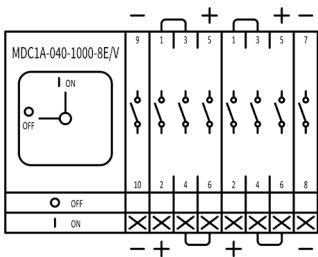

# SCHALTBILDER 3-MPPTS CONTACT DIAGRAMS 3-MPPTS

MDC1A 025-600-6 E IEC

MDC1A 025-600-6 V IEC

MDC1A 025-600-6 E/V UL

MDC1A-040-1000-12 V IEC UL

MDC10-040-1000-63 E/V IEC MDC10-040-1000-63 E/V UL

E-Variante = Fronteinbau / E-variant = Front mounting

V-Variante = Bodeneinbau / V-variant = Base mounting

Ein-Aus Schalter  
On-Off switches

Ihr individueller Schalter  
Your individual switch

Maßgeschneidert für Ihr Projekt. Kontaktieren Sie uns.  
Tailored for your project. Contact us!