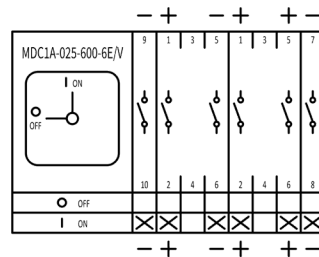

# SCHALTBILDER 3-MPPTS CONTACT DIAGRAMS 3-MPPTS

MDC1A 025-600-6 E IEC

MDC1A 025-600-6 V IEC

MDC1A 025-600-6 E/V UL

MDC1A-040-1000-12 V IEC UL

MDC10-040-1000-63 E/V IEC MDC10-040-1000-63 E/V UL

E-Variante = Fronteinbau / E-variant = Front mounting

V-Variante = Bodeneinbau / V-variant = Base mounting

Ein-Aus Schalter  
On-Off switches

Ihr individueller Schalter  
Your individual switch

Maßgeschneidert für Ihr Projekt. Kontaktieren Sie uns.  
Tailored for your project. Contact us!