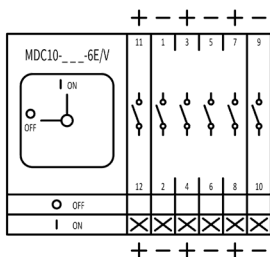

# SCHALTBILDER 3-MPPTS CONTACT DIAGRAMS 3-MPPTS

MDC1A 025-600-6 E IEC

MDC1A 025-600-6 V IEC

MDC1A 025-600-6 E/V UL

MDC1A-040-1000-12 V IEC UL

MDC10-040-1000-63 E/V IEC MDC10-040-1000-63 E/V UL

E-Variante = Fronteinbau / E-variant = Front mounting

V-Variante = Bodeneinbau / V-variant = Base mounting

Ein-Aus Schalter  
On-Off switches

Ihr individueller Schalter  
Your individual switch

Maßgeschneidert für Ihr Projekt. Kontaktieren Sie uns.  
Tailored for your project. Contact us!