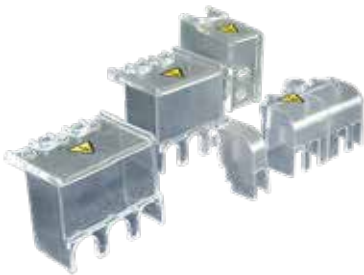

ZUBEHÖR ACCESSORIES

Neutralleiterkontakt
Neutral switched

N-Klemme
N-terminal

PE-Klemme
PE-terminal

Schaltkontakt
Switching contact

Hilfsschalter 1S + 1Ö
Auxiliary contact 1NO + 1NC
2KL Anreihklemmen 2-polig
2KL Terminal 2-pole

Gehäuse Serie 89xx
Enclosures series 89xx

Klemmenabdeckung
Terminal cover

Zusatzfrontschilder
Additional front plates

Schildträger
Legend plate

Achsverlängerung in Kombination mit Türkupplung
Extension shafts in combination with door coupling