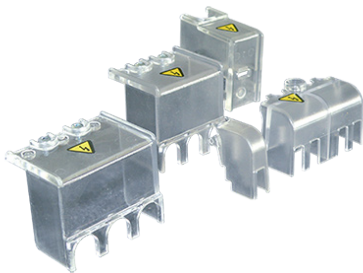

ASSECORIOS ACCESSORIES

Switch to Quality!

Contactos adicionales - AC
Neutral switched

Contactos adicionales - Neutro
N-terminal

Contactos adicionales - Tierra
PE-terminal

Contactos adicionales - de potencia CD/AC
Switching contact

Contactos auxiliares 1NO + 1NC
Auxiliary contact 1NO + 1NC
2KL auxiliar, 2 polos
2KL Terminal 2-pole

Envolventes series 89xx
Enclosures series 89xx

Cubre terminalés
Terminal cover

Placas frontales adicionales
Additional front plates

Placas de inscripción
Legend plate

Extensiones de eje con enclavamiento a puerta
Extension shafts in combination with door coupling