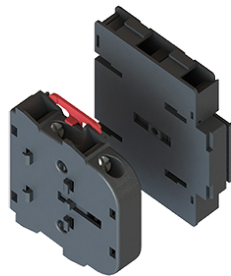

ASSECORIOS ACCESSORIES

Switch to Quality!

Contactos adicionales - AC
Neutral switched

Contactos adicionales - Neutro
N-terminal

Contactos adicionales - Tierra
PE-terminal

Contactos adicionales - de potencia CD/AC
Switching contact

Contactos auxiliares 1NO + 1NC
Auxiliary contact 1NO + 1NC
2KL auxiliar, 2 polos
2KL Terminal 2-pole

Envolventes series 89xx
Enclosures series 89xx

Cubre terminalés
Terminal cover

Placas frontales adicionales
Additional front plates

Placas de inscripción
Legend plate

Extensiones de eje con enclavamiento a puerta
Extension shafts in combination with door coupling