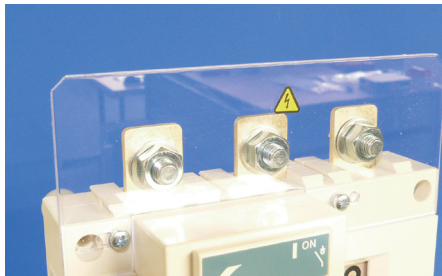

ZUBEHÖR ACCESSORIES

(ML4-ML7)

Switch to Quality!

Hilfsschalter Wechsler
Auxiliary switch changeover

Griff Türantrieb
Door drive handle

Griff Direktantrieb
Direct drive handle

Anschlussabdeckung
Connection cover

Klemmenabdeckung
Terminal cover

Gehäusezubehör Serie I7 - I10
Enclosure accessories series I7- I10
Flansch mit Dichthüllen
Flange with spout

Gehäusezubehör Serie I7 - I10
Enclosure accessories series I7- I10
Flansch mit Vorprägungen M40 bis M63
Flange with knockouts M40 bis M63

Gehäusezubehör Serie I7 - I10
Enclosure accessories series I7- I10
Flansch plan
Flange plane

Gehäusezubehör Serie I7 - I10
Enclosure accessories series I7- I10
Zugentlastungsschellen
Cable strain relief