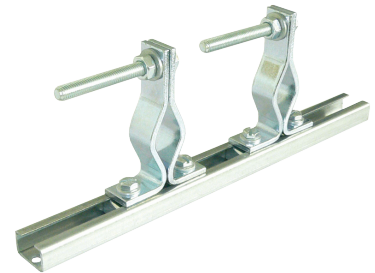

ZUBEHÖR ACCESSORIES

(ML4-ML7)

Switch to Quality!

Hilfsschalter Wechsler
Auxiliary switch changeover

Griff Türantrieb
Door drive handle

Griff Direktantrieb
Direct drive handle

Anschlussabdeckung
Connection cover

Klemmenabdeckung
Terminal cover

Gehäusezubehör Serie I7 - I10
Enclosure accessories series I7- I10
Flansch mit Dichthüllen
Flange with spout

Gehäusezubehör Serie I7 - I10
Enclosure accessories series I7- I10
Flansch mit Vorprägungen M40 bis M63
Flange with knockouts M40 bis M63

Gehäusezubehör Serie I7 - I10
Enclosure accessories series I7- I10
Flansch plan
Flange plane

Gehäusezubehör Serie I7 - I10
Enclosure accessories series I7- I10
Zugentlastungsschellen
Cable strain relief