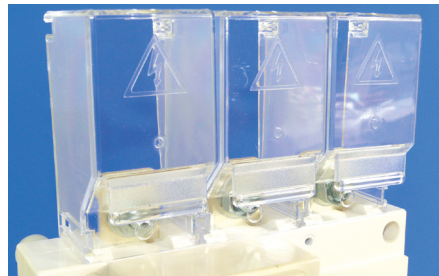

ZUBEHÖR ACCESSORIES

(ML4-ML7)

Switch to Quality!

Hilfsschalter Wechsler
Auxiliary switch changeover

Griff Türantrieb
Door drive handle

Griff Direktantrieb
Direct drive handle

Anschlussabdeckung
Connection cover

Klemmenabdeckung
Terminal cover

Gehäusezubehör Serie I7 - I10
Enclosure accessories series I7- I10
Flansch mit Dichthüllen
Flange with spout

Gehäusezubehör Serie I7 - I10
Enclosure accessories series I7- I10
Flansch mit Vorprägungen M40 bis M63
Flange with knockouts M40 bis M63

Gehäusezubehör Serie I7 - I10
Enclosure accessories series I7- I10
Flansch plan
Flange plane

Gehäusezubehör Serie I7 - I10
Enclosure accessories series I7- I10
Zugentlastungsschellen
Cable strain relief