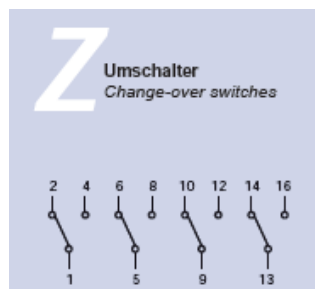

Esquemas de contactos serie MN Conmutadores de transferencia

Contacto cerrado

Interruptor de resorte

Contacto cerrado sin interrupción

Sujeto a cambios sin previo aviso, salvo errores y erratas.

Esquemas de contactos serie MN Conmutadores de transferencia