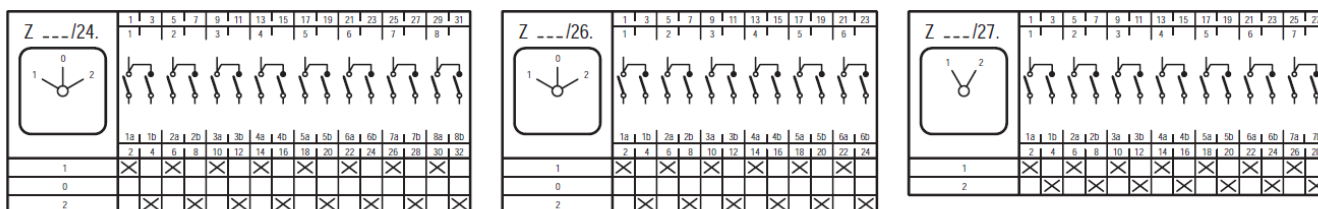

Esquemas de contactos serie MN Conmutadores de transferencia

Contacto cerrado

Interruptor de resorte

Contacto cerrado sin interrupción

Sujeto a cambios sin previo aviso, salvo errores y erratas.

Esquemas de contactos serie MN Conmutadores de transferencia