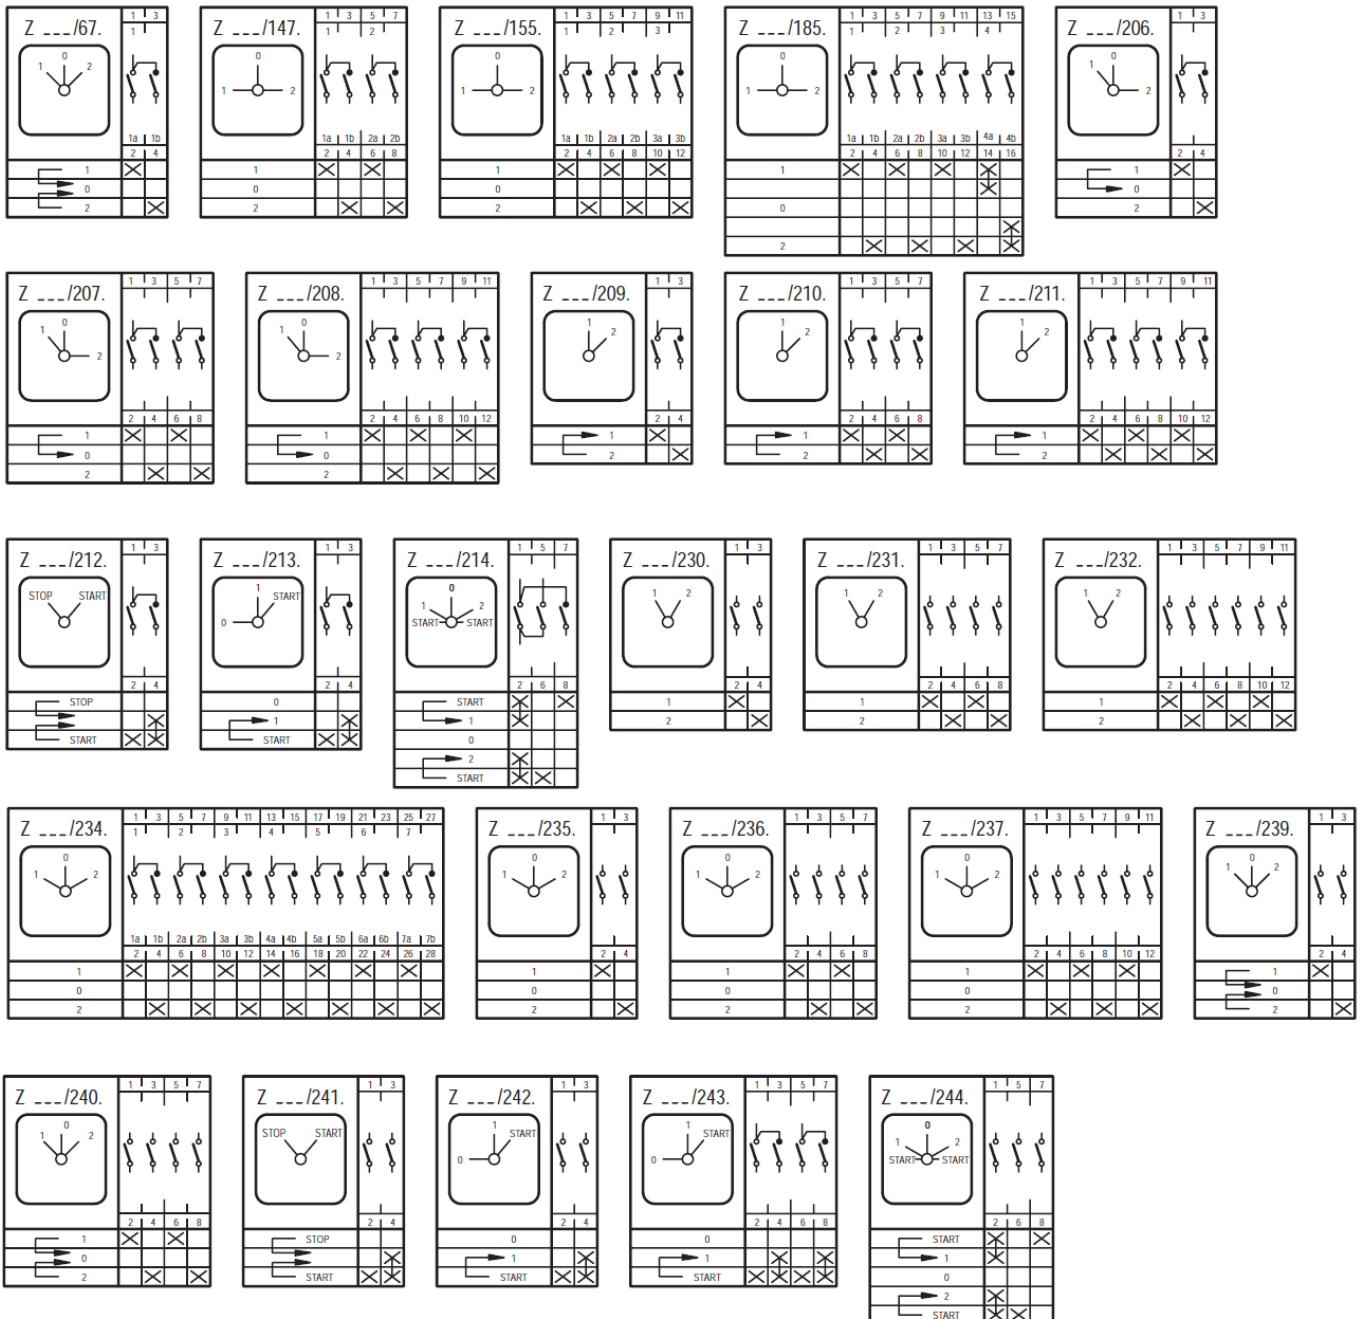

Esquemas de contactos serie MN Conmutadores de transferencia

Contacto cerrado

Interruptor de resorte

Contacto cerrado sin interrupción

Sujeto a cambios sin previo aviso, salvo errores y erratas.

Esquemas de contactos serie MN Conmutadores de transferencia