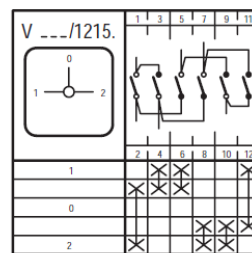

Schaltschema_Ampere_MN
Version: 01.01.2021

Schaltschema Baureihe MN Amperemeter-Umschalter

- X Kontakt geschlossen
- ⏏ Tastschalter
- ⊗ Kontakt geschlossen ohne Unterbrechung

Irrtümer, Druckfehler und technische Änderungen vorbehalten.