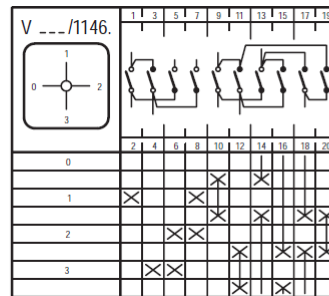

Schaltschema_Ampere_MN
Version: 01.01.2021

Schaltschema Baureihe MN Amperemeter-Umschalter

- X Kontakt geschlossen
- ⏏ Tastschalter
- ⊗ Kontakt geschlossen ohne Unterbrechung

Irrtümer, Druckfehler und technische Änderungen vorbehalten.