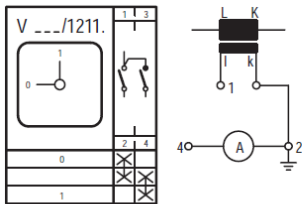

Schaltschema_Ampere_MN
Version: 01.01.2021

Schaltschema Baureihe MN Amperemeter-Umschalter

- X Kontakt geschlossen
- ⏏ Tastschalter
- ⊗ Kontakt geschlossen ohne Unterbrechung

Irrtümer, Druckfehler und technische Änderungen vorbehalten.