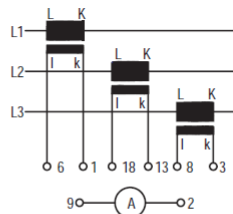

Schaltschema_Ampere_MN
Version: 01.01.2021

Schaltschema Baureihe MN Amperemeter-Umschalter

- X Kontakt geschlossen
- ⏏ Tastschalter
- ⊗ Kontakt geschlossen ohne Unterbrechung

Irrtümer, Druckfehler und technische Änderungen vorbehalten.