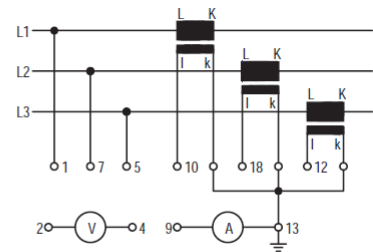

Schaltschema_Ampere_MN
Version: 01.01.2021

Schaltschema Baureihe MN Amperemeter-Umschalter

- X Kontakt geschlossen
- ⏏ Tastschalter
- ⊗ Kontakt geschlossen ohne Unterbrechung

Irrtümer, Druckfehler und technische Änderungen vorbehalten.