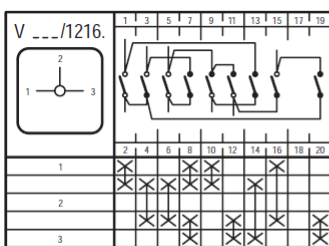

Schaltschema_Ampere_MN
Version: 01.01.2021

Schaltschema Baureihe MN Amperemeter-Umschalter

- X Kontakt geschlossen
- ⏏ Tastschalter
- ⊗ Kontakt geschlossen ohne Unterbrechung

Irrtümer, Druckfehler und technische Änderungen vorbehalten.