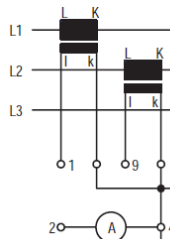

Schaltschema_Ampere_MN
Version: 01.01.2021

Schaltschema Baureihe MN Amperemeter-Umschalter

- X Kontakt geschlossen
- ⏏ Tastschalter
- ⊗ Kontakt geschlossen ohne Unterbrechung

Irrtümer, Druckfehler und technische Änderungen vorbehalten.