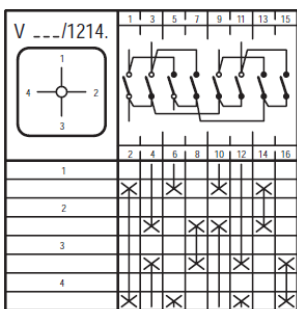

Schaltschema_Ampere_MN
Version: 01.01.2021

Schaltschema Baureihe MN Amperemeter-Umschalter

- X Kontakt geschlossen
- ⏏ Tastschalter
- ⊗ Kontakt geschlossen ohne Unterbrechung

Irrtümer, Druckfehler und technische Änderungen vorbehalten.