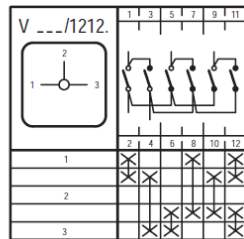

Schaltschema_Ampere_MN
Version: 01.01.2021

Schaltschema Baureihe MN Amperemeter-Umschalter

- X Kontakt geschlossen
- ⏏ Tastschalter
- ⊗ Kontakt geschlossen ohne Unterbrechung

Irrtümer, Druckfehler und technische Änderungen vorbehalten.