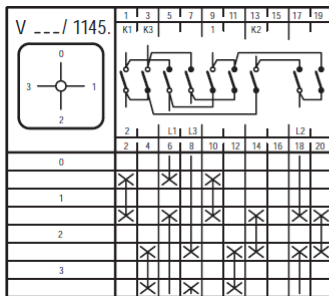

Schaltschema_Ampere_MN
Version: 01.01.2021

Schaltschema Baureihe MN Amperemeter-Umschalter

- X Kontakt geschlossen
- ⏏ Tastschalter
- ⊗ Kontakt geschlossen ohne Unterbrechung

Irrtümer, Druckfehler und technische Änderungen vorbehalten.