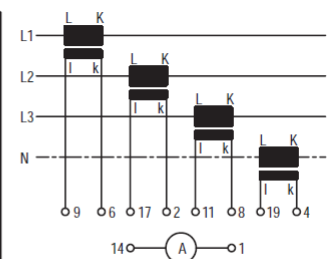

Schaltschema_Ampere_MN
Version: 01.01.2021

Schaltschema Baureihe MN Amperemeter-Umschalter

- X Kontakt geschlossen
- ⏏ Tastschalter
- ⊗ Kontakt geschlossen ohne Unterbrechung

Irrtümer, Druckfehler und technische Änderungen vorbehalten.