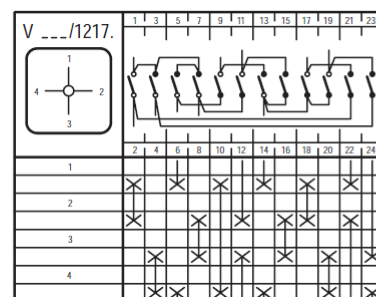

Schaltschema_Ampere_MN
Version: 01.01.2021

Schaltschema Baureihe MN Amperemeter-Umschalter

- X Kontakt geschlossen
- ⏏ Tastschalter
- ⊗ Kontakt geschlossen ohne Unterbrechung

Irrtümer, Druckfehler und technische Änderungen vorbehalten.