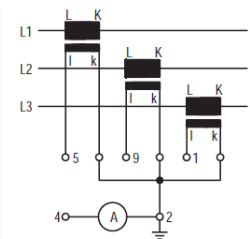

Schaltschema_Ampere_MN
Version: 01.01.2021

Schaltschema Baureihe MN Amperemeter-Umschalter

- X Kontakt geschlossen
- ⏏ Tastschalter
- ⊗ Kontakt geschlossen ohne Unterbrechung

Irrtümer, Druckfehler und technische Änderungen vorbehalten.