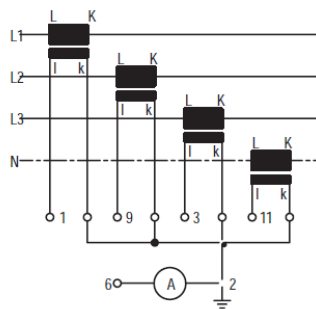

Schaltschema_Ampere_MN
Version: 01.01.2021

Schaltschema Baureihe MN Amperemeter-Umschalter

- X Kontakt geschlossen
- ⏏ Tastschalter
- ⊗ Kontakt geschlossen ohne Unterbrechung

Irrtümer, Druckfehler und technische Änderungen vorbehalten.