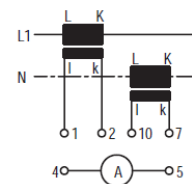

Schaltschema_Ampere_MN
Version: 01.01.2021

Schaltschema Baureihe MN Amperemeter-Umschalter

- X Kontakt geschlossen
- ⏏ Tastschalter
- ⊗ Kontakt geschlossen ohne Unterbrechung

Irrtümer, Druckfehler und technische Änderungen vorbehalten.