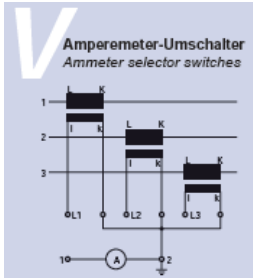

Schaltschema_Ampere_MN
Version: 01.01.2021

Schaltschema Baureihe MN Amperemeter-Umschalter

- X Kontakt geschlossen
- ⏏ Tastschalter
- ⊗ Kontakt geschlossen ohne Unterbrechung

Irrtümer, Druckfehler und technische Änderungen vorbehalten.