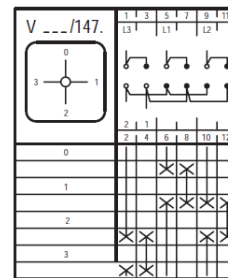

Schaltschema_Ampere_MN
Version: 01.01.2021

Schaltschema Baureihe MN Amperemeter-Umschalter

- X Kontakt geschlossen
- ⏏ Tastschalter
- ⊗ Kontakt geschlossen ohne Unterbrechung

Irrtümer, Druckfehler und technische Änderungen vorbehalten.