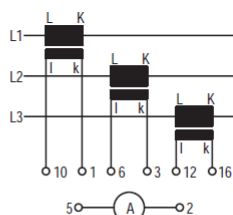

Schaltschema_Ampere_MN
Version: 01.01.2021

Schaltschema Baureihe MN Amperemeter-Umschalter

- X Kontakt geschlossen
- ⏏ Tastschalter
- ⊗ Kontakt geschlossen ohne Unterbrechung

Irrtümer, Druckfehler und technische Änderungen vorbehalten.