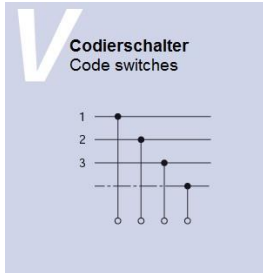

Schaltschema_Codier_MN
Version: 01.01.2021

Schaltschema Baureihe MN Codierschalter

- X Kontakt geschlossen
- ☐ Tastschalter
- ☒ Kontakt geschlossen ohne Unterbrechung

Irrtümer, Druckfehler und technische Änderungen vorbehalten.