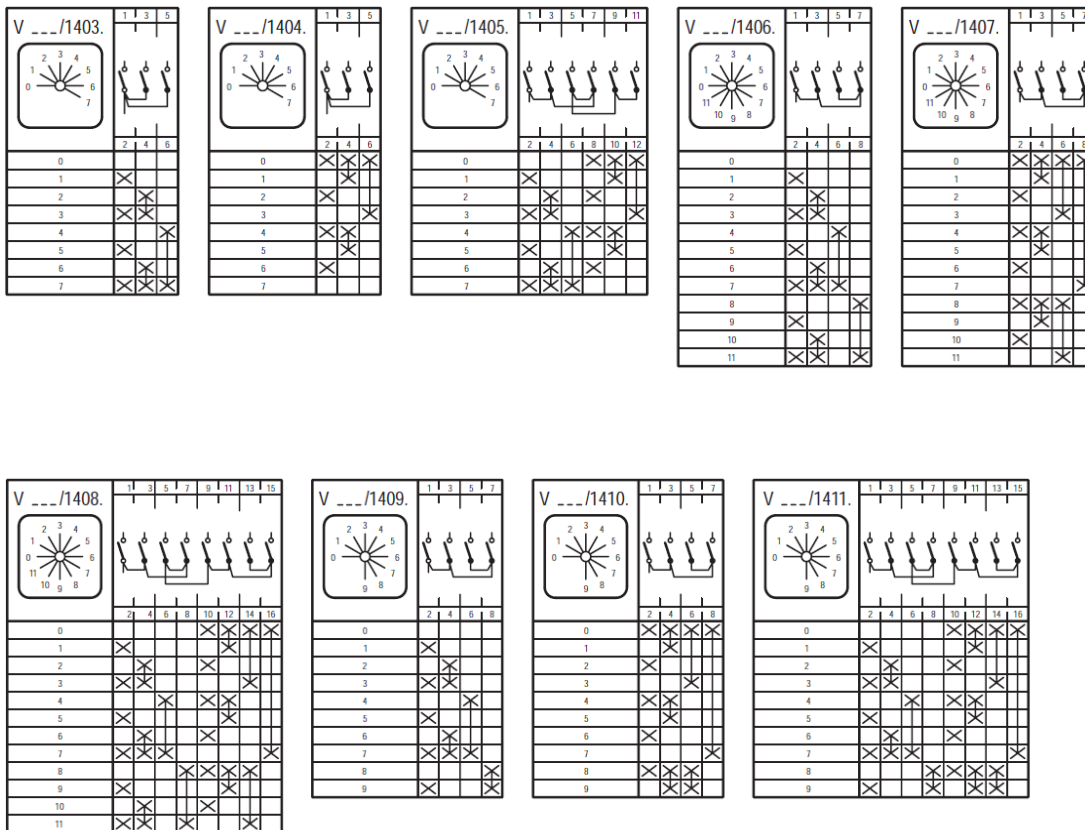

Schaltschema_Codier_MN
Version: 01.01.2021

Schaltschema Baureihe MN Codierschalter

- X Kontakt geschlossen
- ☐ Tastschalter
- ☒ Kontakt geschlossen ohne Unterbrechung

Irrtümer, Druckfehler und technische Änderungen vorbehalten.