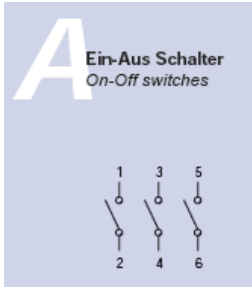

Schaltschema_EinAus_MN
Version: 01.01.2021

Schaltschema Baureihe MN Ein-Aus-Schalter

- X Kontakt geschlossen
- ☐ Tastschalter
- ⊗ Kontakt geschlossen ohne Unterbrechung

Irrtümer, Druckfehler und technische Änderungen vorbehalten.