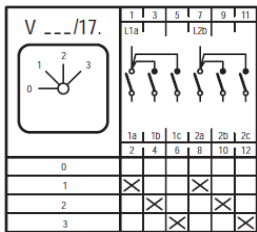

Schaltschema_Groupen_MN
Version: 01.01.2021

Schaltschema Baureihe MN Gruppenschalter

- X Kontakt geschlossen
- Tastschalter
- * Kontakt geschlossen ohne Unterbrechung

Irrtümer, Druckfehler und technische Änderungen vorbehalten.