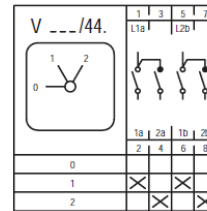

Schaltschema_Groupen_MN
Version: 01.01.2021

Schaltschema Baureihe MN Gruppenschalter

- X Kontakt geschlossen
- Tastschalter
- * Kontakt geschlossen ohne Unterbrechung

Irrtümer, Druckfehler und technische Änderungen vorbehalten.