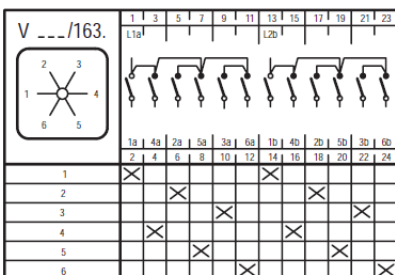

Schaltschema_Groupen_MN
Version: 01.01.2021

Schaltschema Baureihe MN Gruppenschalter

- X Kontakt geschlossen
- Tastschalter
- * Kontakt geschlossen ohne Unterbrechung

Irrtümer, Druckfehler und technische Änderungen vorbehalten.