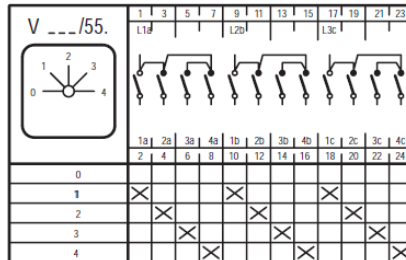

Schaltschema_Groupen_MN
Version: 01.01.2021

Schaltschema Baureihe MN Gruppenschalter

- X Kontakt geschlossen
- Tastschalter
- * Kontakt geschlossen ohne Unterbrechung

Irrtümer, Druckfehler und technische Änderungen vorbehalten.