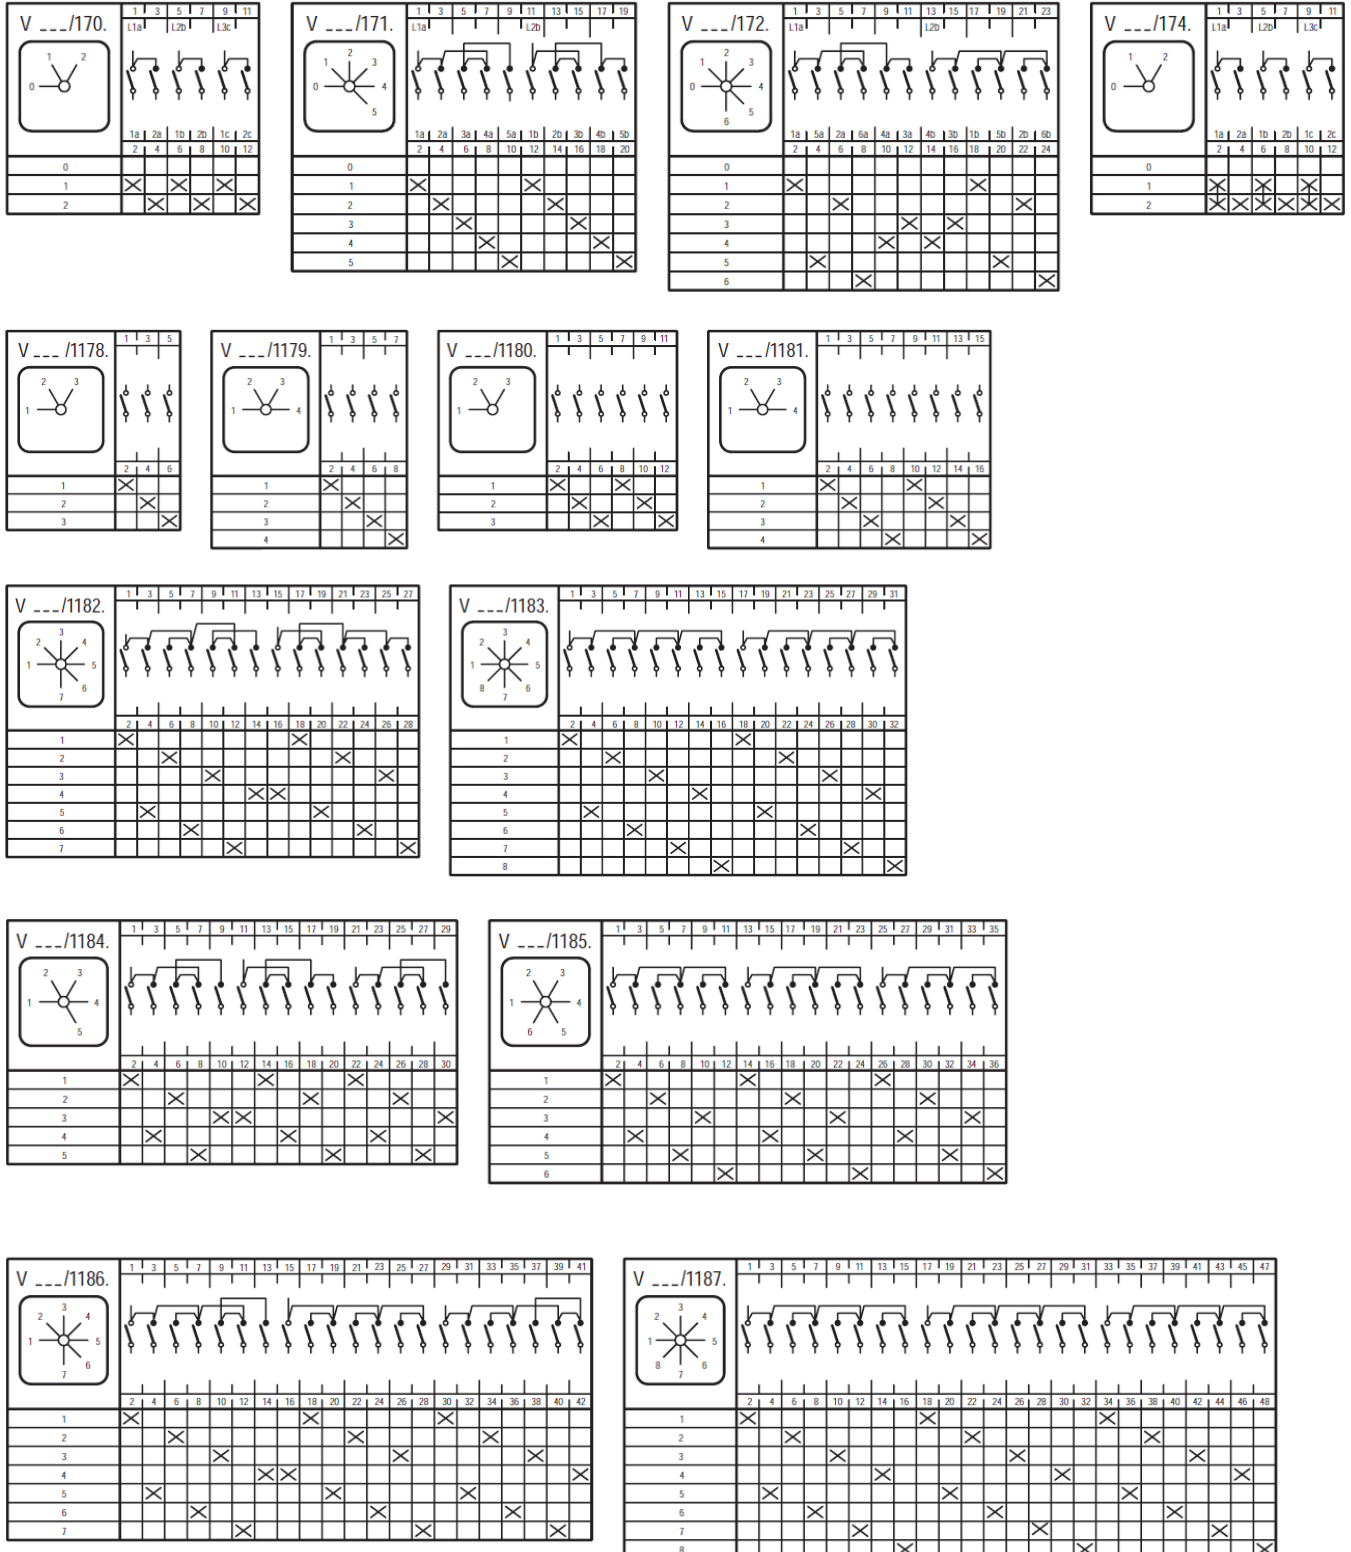

Schaltschema_Groupen_MN
Version: 01.01.2021

Schaltschema Baureihe MN Gruppenschalter

Irrtümer, Druckfehler und technische Änderungen vorbehalten.