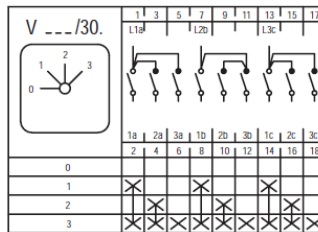

Schaltschema_Groupen_MN
Version: 01.01.2021

Schaltschema Baureihe MN Gruppenschalter

- X Kontakt geschlossen
- Tastschalter
- * Kontakt geschlossen ohne Unterbrechung

Irrtümer, Druckfehler und technische Änderungen vorbehalten.