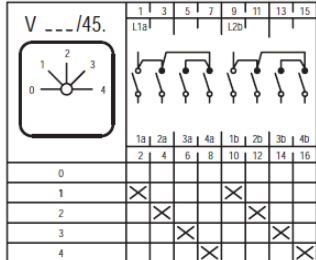

Schaltschema_Groupen_MN
Version: 01.01.2021

Schaltschema Baureihe MN Gruppenschalter

- X Kontakt geschlossen
- Tastschalter
- * Kontakt geschlossen ohne Unterbrechung

Irrtümer, Druckfehler und technische Änderungen vorbehalten.