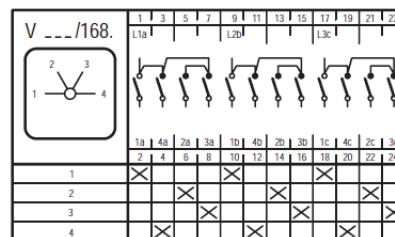

Schaltschema_Groupen_MN
Version: 01.01.2021

Schaltschema Baureihe MN Gruppenschalter

- X Kontakt geschlossen
- Tastschalter
- * Kontakt geschlossen ohne Unterbrechung

Irrtümer, Druckfehler und technische Änderungen vorbehalten.