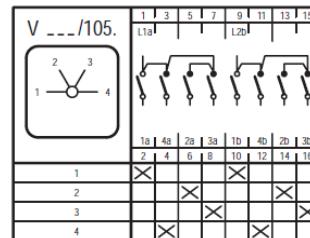

Schaltschema_Groupen_MN
Version: 01.01.2021

Schaltschema Baureihe MN Gruppenschalter

- X Kontakt geschlossen
- Tastschalter
- * Kontakt geschlossen ohne Unterbrechung

Irrtümer, Druckfehler und technische Änderungen vorbehalten.