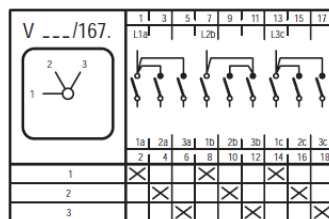

Schaltschema_Groupen_MN
Version: 01.01.2021

Schaltschema Baureihe MN Gruppenschalter

- X Kontakt geschlossen
- Tastschalter
- * Kontakt geschlossen ohne Unterbrechung

Irrtümer, Druckfehler und technische Änderungen vorbehalten.