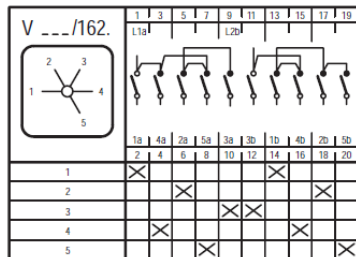

Schaltschema_Groupen_MN
Version: 01.01.2021

Schaltschema Baureihe MN Gruppenschalter

- X Kontakt geschlossen
- Tastschalter
- * Kontakt geschlossen ohne Unterbrechung

Irrtümer, Druckfehler und technische Änderungen vorbehalten.