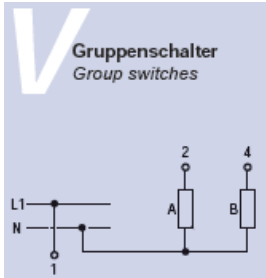

Schaltschema_Groupen_MN
Version: 01.01.2021

Schaltschema Baureihe MN Gruppenschalter

- X Kontakt geschlossen
- Tastschalter
- * Kontakt geschlossen ohne Unterbrechung

Irrtümer, Druckfehler und technische Änderungen vorbehalten.