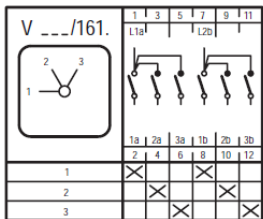

Schaltschema_Groupen_MN
Version: 01.01.2021

Schaltschema Baureihe MN Gruppenschalter

- X Kontakt geschlossen
- Tastschalter
- * Kontakt geschlossen ohne Unterbrechung

Irrtümer, Druckfehler und technische Änderungen vorbehalten.