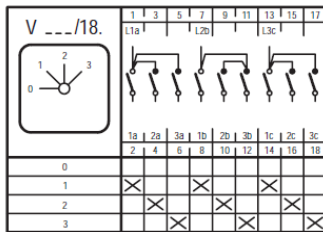

Schaltschema_Groupen_MN
Version: 01.01.2021

Schaltschema Baureihe MN Gruppenschalter

- X Kontakt geschlossen
- Tastschalter
- * Kontakt geschlossen ohne Unterbrechung

Irrtümer, Druckfehler und technische Änderungen vorbehalten.