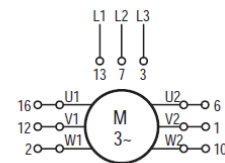

Schaltschema_Stern-Dreieck_MN
Version: 01.01.2021

Schaltschema Baureihe MN Stern-Dreieck-Schalter

- X Kontakt geschlossen
- Tastschalter
- * Kontakt geschlossen ohne Unterbrechung

Irrtümer, Druckfehler und technische Änderungen vorbehalten.