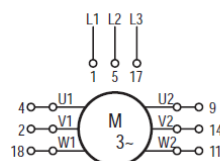

Schaltschema_Stern-Dreieck_MN
Version: 01.01.2021

Schaltschema Baureihe MN Stern-Dreieck-Schalter

- X Kontakt geschlossen
- Tastschalter
- * Kontakt geschlossen ohne Unterbrechung

Irrtümer, Druckfehler und technische Änderungen vorbehalten.