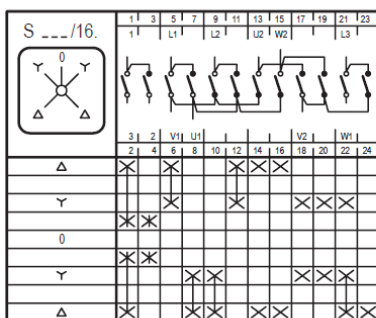

Schaltschema_Stern-Dreieck_MN
Version: 01.01.2021

Schaltschema Baureihe MN Stern-Dreieck-Schalter

- X Kontakt geschlossen
- Tastschalter
- * Kontakt geschlossen ohne Unterbrechung

Irrtümer, Druckfehler und technische Änderungen vorbehalten.