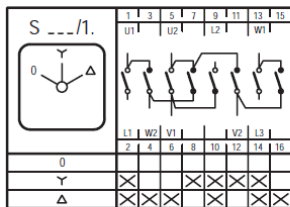

Schaltschema_Stern-Dreieck_MN
Version: 01.01.2021

Schaltschema Baureihe MN Stern-Dreieck-Schalter

- X Kontakt geschlossen
- Tastschalter
- * Kontakt geschlossen ohne Unterbrechung

Irrtümer, Druckfehler und technische Änderungen vorbehalten.