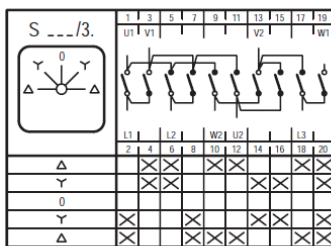

Schaltschema_Stern-Dreieck_MN
Version: 01.01.2021

Schaltschema Baureihe MN Stern-Dreieck-Schalter

- X Kontakt geschlossen
- Tastschalter
- * Kontakt geschlossen ohne Unterbrechung

Irrtümer, Druckfehler und technische Änderungen vorbehalten.