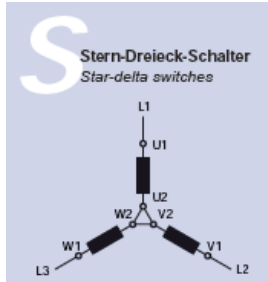

Schaltschema_Stern-Dreieck_MN
Version: 01.01.2021

Schaltschema Baureihe MN Stern-Dreieck-Schalter

- X Kontakt geschlossen
- Tastschalter
- * Kontakt geschlossen ohne Unterbrechung

Irrtümer, Druckfehler und technische Änderungen vorbehalten.