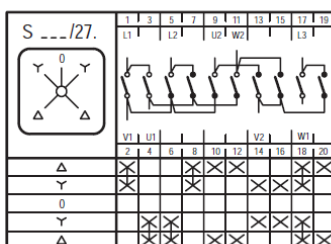

Schaltschema_Stern-Dreieck_MN
Version: 01.01.2021

Schaltschema Baureihe MN Stern-Dreieck-Schalter

- X Kontakt geschlossen
- Tastschalter
- * Kontakt geschlossen ohne Unterbrechung

Irrtümer, Druckfehler und technische Änderungen vorbehalten.