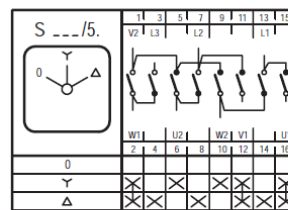

Schaltschema_Stern-Dreieck_MN
Version: 01.01.2021

Schaltschema Baureihe MN Stern-Dreieck-Schalter

- X Kontakt geschlossen
- Tastschalter
- * Kontakt geschlossen ohne Unterbrechung

Irrtümer, Druckfehler und technische Änderungen vorbehalten.