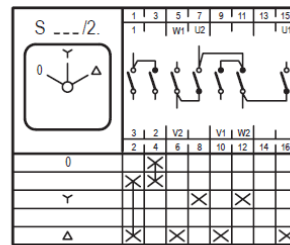

Schaltschema_Stern-Dreieck_MN
Version: 01.01.2021

Schaltschema Baureihe MN Stern-Dreieck-Schalter

- X Kontakt geschlossen
- Tastschalter
- * Kontakt geschlossen ohne Unterbrechung

Irrtümer, Druckfehler und technische Änderungen vorbehalten.