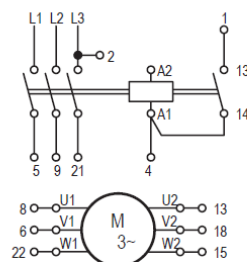

Schaltschema_Stern-Dreieck_MN
Version: 01.01.2021

Schaltschema Baureihe MN Stern-Dreieck-Schalter

- X Kontakt geschlossen
- Tastschalter
- * Kontakt geschlossen ohne Unterbrechung

Irrtümer, Druckfehler und technische Änderungen vorbehalten.