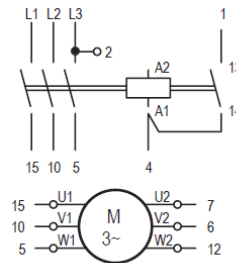

Schaltschema_Stern-Dreieck_MN
Version: 01.01.2021

Schaltschema Baureihe MN Stern-Dreieck-Schalter

- X Kontakt geschlossen
- Tastschalter
- * Kontakt geschlossen ohne Unterbrechung

Irrtümer, Druckfehler und technische Änderungen vorbehalten.