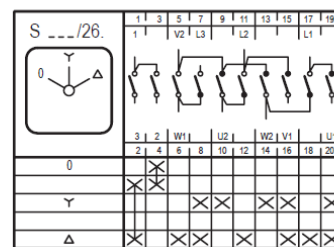

Schaltschema_Stern-Dreieck_MN
Version: 01.01.2021

Schaltschema Baureihe MN Stern-Dreieck-Schalter

- X Kontakt geschlossen
- Tastschalter
- * Kontakt geschlossen ohne Unterbrechung

Irrtümer, Druckfehler und technische Änderungen vorbehalten.