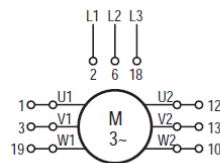

Schaltschema_Stern-Dreieck_MN
Version: 01.01.2021

Schaltschema Baureihe MN Stern-Dreieck-Schalter

- X Kontakt geschlossen
- Tastschalter
- * Kontakt geschlossen ohne Unterbrechung

Irrtümer, Druckfehler und technische Änderungen vorbehalten.