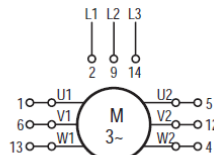

Schaltschema_Stern-Dreieck_MN
Version: 01.01.2021

Schaltschema Baureihe MN Stern-Dreieck-Schalter

- X Kontakt geschlossen
- Tastschalter
- * Kontakt geschlossen ohne Unterbrechung

Irrtümer, Druckfehler und technische Änderungen vorbehalten.