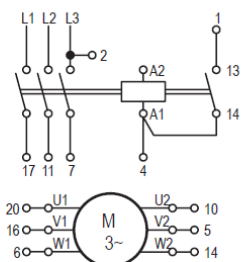

Schaltschema_Stern-Dreieck_MN
Version: 01.01.2021

Schaltschema Baureihe MN Stern-Dreieck-Schalter

- X Kontakt geschlossen
- Tastschalter
- * Kontakt geschlossen ohne Unterbrechung

Irrtümer, Druckfehler und technische Änderungen vorbehalten.