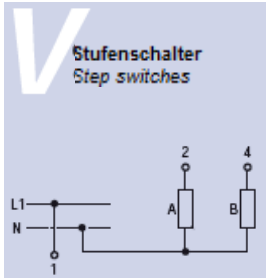

Schaltschema_Stufen_MN
Version: 01.01.2021

Schaltschema Baureihe MN Stufenschalter

- X Kontakt geschlossen
- ☐ Tastschalter
- ☒ Kontakt geschlossen ohne Unterbrechung

Irrtümer, Druckfehler und technische Änderungen vorbehalten.