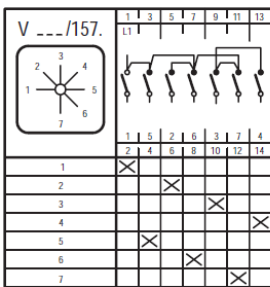

Schaltschema_Stufen_MN
Version: 01.01.2021

Schaltschema Baureihe MN Stufenschalter

Irrtümer, Druckfehler und technische Änderungen vorbehalten.