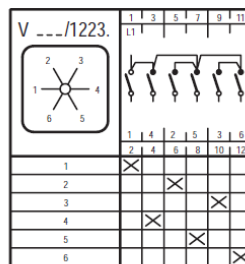

Schaltschema_Stufen_MN
Version: 01.01.2021

Schaltschema Baureihe MN Stufenschalter

Irrtümer, Druckfehler und technische Änderungen vorbehalten.