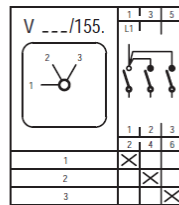

Schaltschema_Stufen_MN
Version: 01.01.2021

Schaltschema Baureihe MN Stufenschalter

Irrtümer, Druckfehler und technische Änderungen vorbehalten.