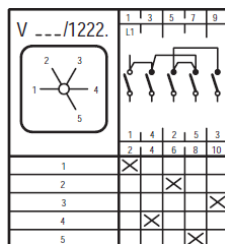

Schaltschema_Stufen_MN
Version: 01.01.2021

Schaltschema Baureihe MN Stufenschalter

Irrtümer, Druckfehler und technische Änderungen vorbehalten.