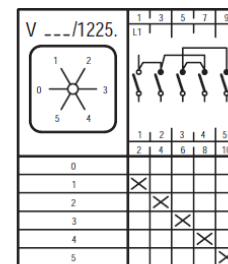

Schaltschema_Stufen_MN
Version: 01.01.2021

Schaltschema Baureihe MN Stufenschalter

Irrtümer, Druckfehler und technische Änderungen vorbehalten.