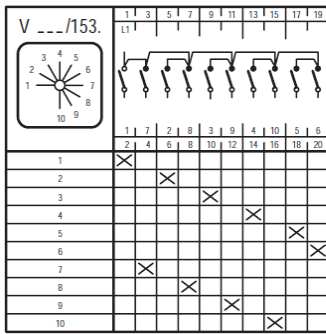

Schaltschema_Stufen_MN
Version: 01.01.2021

Schaltschema Baureihe MN Stufenschalter

Irrtümer, Druckfehler und technische Änderungen vorbehalten.