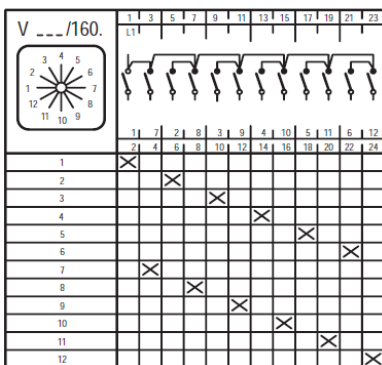

Schaltschema_Stufen_MN
Version: 01.01.2021

Schaltschema Baureihe MN Stufenschalter

Irrtümer, Druckfehler und technische Änderungen vorbehalten.