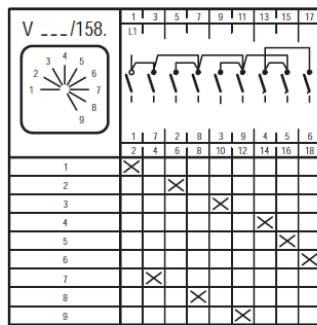

Schaltschema_Stufen_MN
Version: 01.01.2021

Schaltschema Baureihe MN Stufenschalter

Irrtümer, Druckfehler und technische Änderungen vorbehalten.