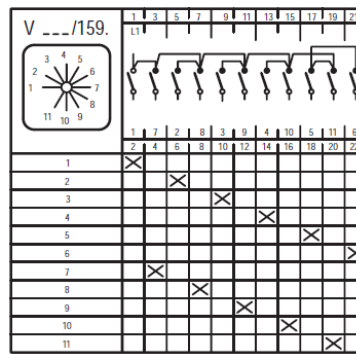

Schaltschema_Stufen_MN
Version: 01.01.2021

Schaltschema Baureihe MN Stufenschalter

Irrtümer, Druckfehler und technische Änderungen vorbehalten.