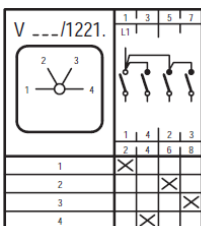

Schaltschema_Stufen_MN
Version: 01.01.2021

Schaltschema Baureihe MN Stufenschalter

Irrtümer, Druckfehler und technische Änderungen vorbehalten.