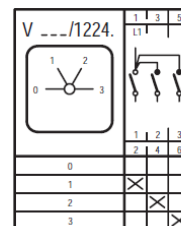

Schaltschema_Stufen_MN
Version: 01.01.2021

Schaltschema Baureihe MN Stufenschalter

Irrtümer, Druckfehler und technische Änderungen vorbehalten.