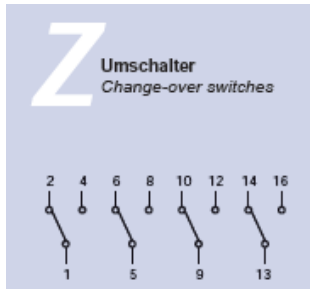

## Schaltschema Baureihe MN Umschalter Tastschalter

- X Kontakt geschlossen
- Tastschalter
- Kontakt geschlossen ohne Unterbrechung

Irrtümer, Druckfehler und technische Änderungen vorbehalten.

Schaltschema\_Umschalter\_Tastschalter\_MN  
Version: 01.01.2021