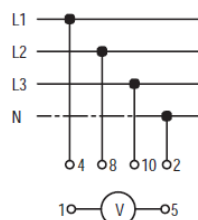

## Schaltschema Baureihe MN Voltmeter-Umschalter

**X** Kontakt geschlossen/contact closed

Tastschalter/Spring loaded switch

Kontakt geschlossen ohne Unterbrechung/contact closed without interruption

Irrtümer, Druckfehler und technische Änderungen vorbehalten.