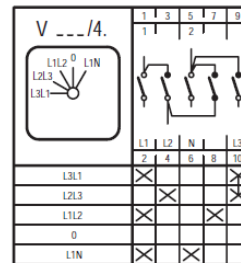

## Schaltschema Baureihe MN Voltmeter-Umschalter

**X** Kontakt geschlossen/contact closed

Tastschalter/Spring loaded switch

Kontakt geschlossen ohne Unterbrechung/contact closed without interruption

Irrtümer, Druckfehler und technische Änderungen vorbehalten.