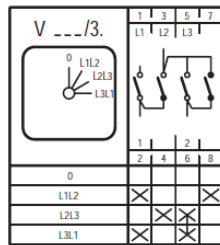

## Schaltschema Baureihe MN Voltmeter-Umschalter

**X** Kontakt geschlossen/contact closed

Tastschalter/Spring loaded switch

Kontakt geschlossen ohne Unterbrechung/contact closed without interruption

Irrtümer, Druckfehler und technische Änderungen vorbehalten.