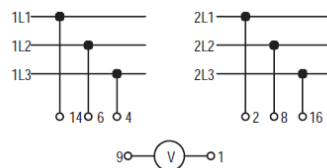

## Schaltschema Baureihe MN Voltmeter-Umschalter

**X** Kontakt geschlossen/contact closed

Tastschalter/Spring loaded switch

Kontakt geschlossen ohne Unterbrechung/contact closed without interruption

Irrtümer, Druckfehler und technische Änderungen vorbehalten.