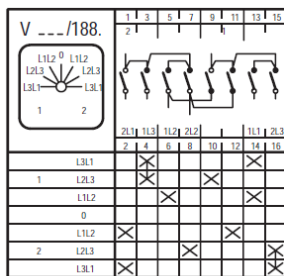

## Schaltschema Baureihe MN Voltmeter-Umschalter

**X** Kontakt geschlossen/contact closed

Tastschalter/Spring loaded switch

Kontakt geschlossen ohne Unterbrechung/contact closed without interruption

Irrtümer, Druckfehler und technische Änderungen vorbehalten.