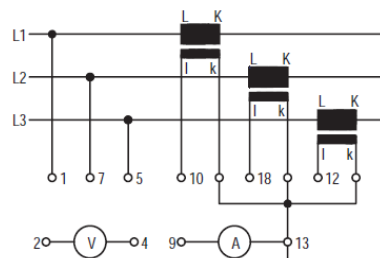

## Schaltschema Baureihe MN Voltmeter-Umschalter

**X** Kontakt geschlossen/contact closed

Tastschalter/Spring loaded switch

Kontakt geschlossen ohne Unterbrechung/contact closed without interruption

Irrtümer, Druckfehler und technische Änderungen vorbehalten.