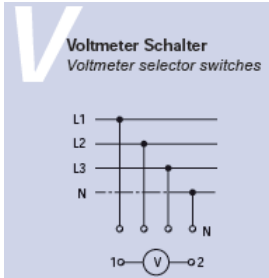

## Schaltschema Baureihe MN Voltmeter-Umschalter

**X** Kontakt geschlossen/contact closed

Tastschalter/Spring loaded switch

Kontakt geschlossen ohne Unterbrechung/contact closed without interruption

Irrtümer, Druckfehler und technische Änderungen vorbehalten.