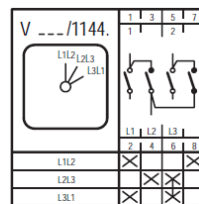

## Schaltschema Baureihe MN Voltmeter-Umschalter

**X** Kontakt geschlossen/contact closed

Tastschalter/Spring loaded switch

Kontakt geschlossen ohne Unterbrechung/contact closed without interruption

Irrtümer, Druckfehler und technische Änderungen vorbehalten.