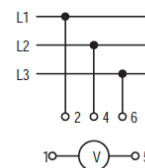

## Schaltschema Baureihe MN Voltmeter-Umschalter

**X** Kontakt geschlossen/contact closed

Tastschalter/Spring loaded switch

Kontakt geschlossen ohne Unterbrechung/contact closed without interruption

Irrtümer, Druckfehler und technische Änderungen vorbehalten.