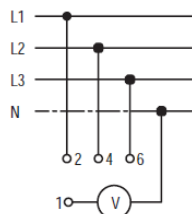

## Schaltschema Baureihe MN Voltmeter-Umschalter

**X** Kontakt geschlossen/contact closed

Tastschalter/Spring loaded switch

Kontakt geschlossen ohne Unterbrechung/contact closed without interruption

Irrtümer, Druckfehler und technische Änderungen vorbehalten.