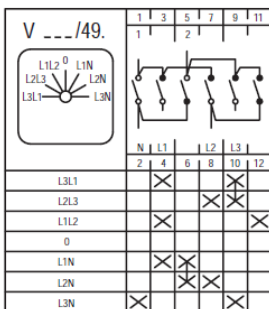

## Schaltschema Baureihe MN Voltmeter-Umschalter

**X** Kontakt geschlossen/contact closed

Tastschalter/Spring loaded switch

Kontakt geschlossen ohne Unterbrechung/contact closed without interruption

Irrtümer, Druckfehler und technische Änderungen vorbehalten.