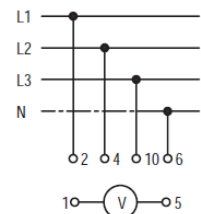

## Schaltschema Baureihe MN Voltmeter-Umschalter

**X** Kontakt geschlossen/contact closed

Tastschalter/Spring loaded switch

Kontakt geschlossen ohne Unterbrechung/contact closed without interruption

Irrtümer, Druckfehler und technische Änderungen vorbehalten.