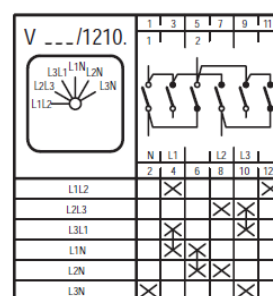

## Schaltschema Baureihe MN Voltmeter-Umschalter

**X** Kontakt geschlossen/contact closed

Tastschalter/Spring loaded switch

Kontakt geschlossen ohne Unterbrechung/contact closed without interruption

Irrtümer, Druckfehler und technische Änderungen vorbehalten.