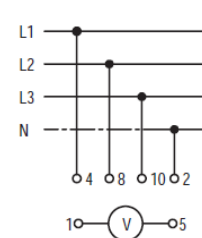

## Schaltschema Baureihe MN Voltmeter-Umschalter

**X** Kontakt geschlossen/contact closed

Tastschalter/Spring loaded switch

Kontakt geschlossen ohne Unterbrechung/contact closed without interruption

Irrtümer, Druckfehler und technische Änderungen vorbehalten.