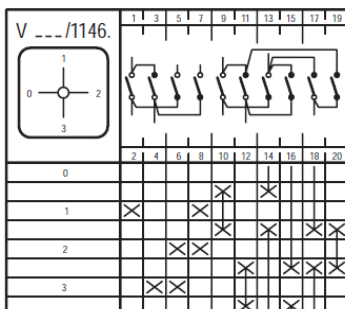

## Schaltschema Baureihe MN Voltmeter-Umschalter

**X** Kontakt geschlossen/contact closed

Tastschalter/Spring loaded switch

Kontakt geschlossen ohne Unterbrechung/contact closed without interruption

Irrtümer, Druckfehler und technische Änderungen vorbehalten.