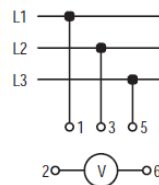

## Schaltschema Baureihe MN Voltmeter-Umschalter

**X** Kontakt geschlossen/contact closed

Tastschalter/Spring loaded switch

Kontakt geschlossen ohne Unterbrechung/contact closed without interruption

Irrtümer, Druckfehler und technische Änderungen vorbehalten.