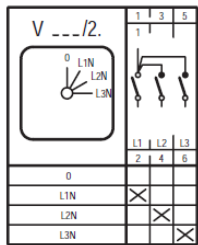

## Schaltschema Baureihe MN Voltmeter-Umschalter

**X** Kontakt geschlossen/contact closed

Tastschalter/Spring loaded switch

Kontakt geschlossen ohne Unterbrechung/contact closed without interruption

Irrtümer, Druckfehler und technische Änderungen vorbehalten.