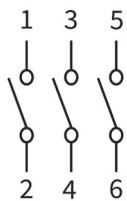

Schaltschema_USPA

Version: 01.01.2021

Seite 1/1

Schaltschema Serie USPA - Ein-Aus-Schalter

A Ein-Aus Schalter On-Off switches

Irrtümer, Druckfehler und technische Änderungen vorbehalten.